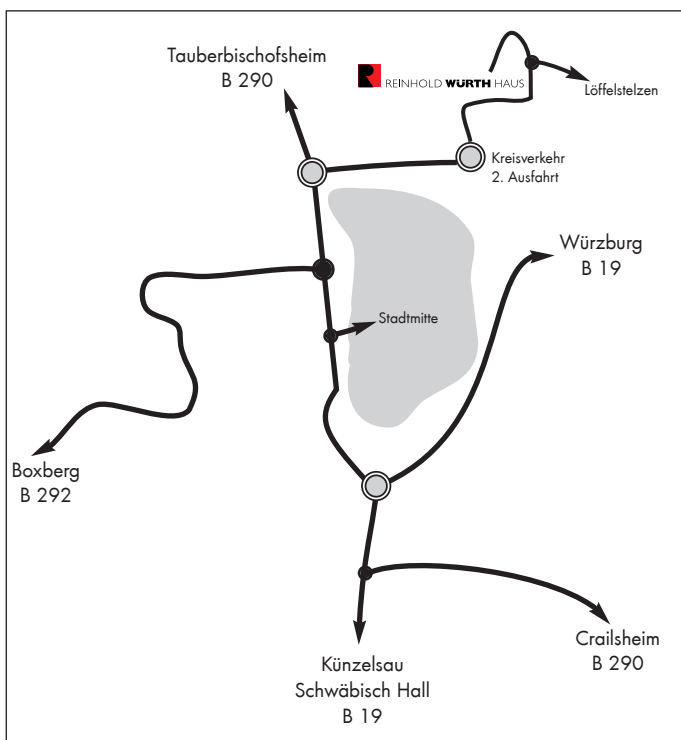

ANFAHRTSBESCHREIBUNG

REINHOLD WÜRTH HAUS

Reinhold Würth Haus
 Reinhold-Würth-Straße 1
 97980 Bad Mergentheim

Sollten Sie ein Navigations-system verwenden, geben Sie bitte "Löffelstelzer Straße" ein.

Vor Ort folgen Sie bitte den Hinweisschildern.

Würth Industrie Service
 GmbH & Co. KG
 Drillberg
 97980 Bad Mergentheim
 Tel.: +49 (0)7931 91-0
 Fax: +49 (0)7931 91-4000
www.wuerth-industrie.com
info@wuerth-industrie.com

Legende:

-  Kreisverkehr
-  Kreuzung/Autobahnkreuz
-  Autobahn Ausfahrt