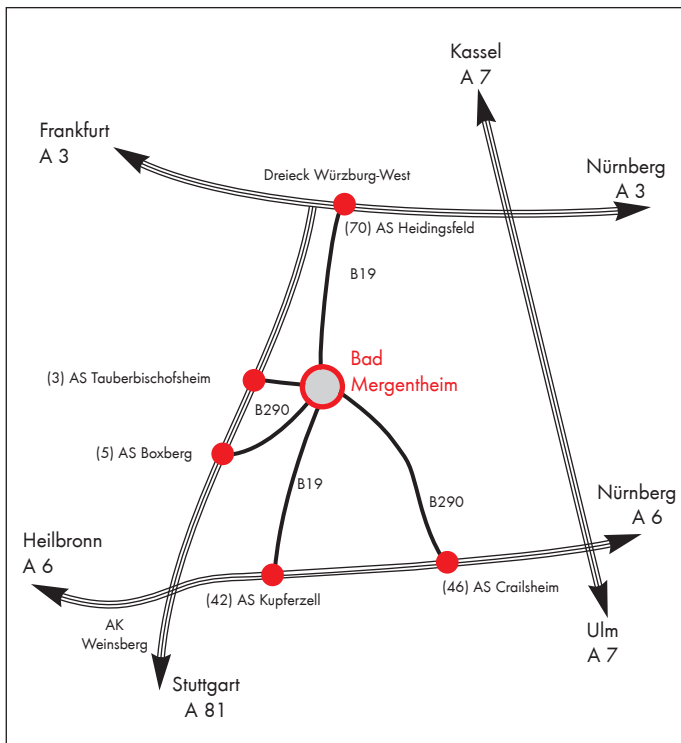

ANFAHRTSBESCHREIBUNG

REINHOLD WÜRTH HAUS

Reinhold Würth Haus
 Reinhold-Würth-Straße 1
 97980 Bad Mergentheim

Sollten Sie ein Navigations-system verwenden, geben Sie bitte "Löffelstelzer Straße" ein.

Vor Ort folgen Sie bitte den Hinweisschildern.

Würth Industrie Service
 GmbH & Co. KG
 Drillberg
 97980 Bad Mergentheim
 Tel.: +49 (0)7931 91-0
 Fax: +49 (0)7931 91-4000
www.wuerth-industrie.com
info@wuerth-industrie.com

Legende:

-  Kreisverkehr
-  Kreuzung/Autobahnkreuz
-  Autobahn Ausfahrt