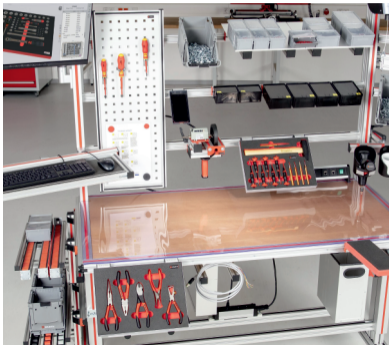

**INNOVATIVE
WORKPLACE SOLUTIONS**

* Auf das gesamte Sortiment an vielfältigen Arbeitsplatzlösungen (Kapitel 1, Seiten 9-53 im Katalog) sowie maßgeschneiderte Projekte aus WAPS Aluminiumprofilsystem.

Gültig bis 31.05.2025